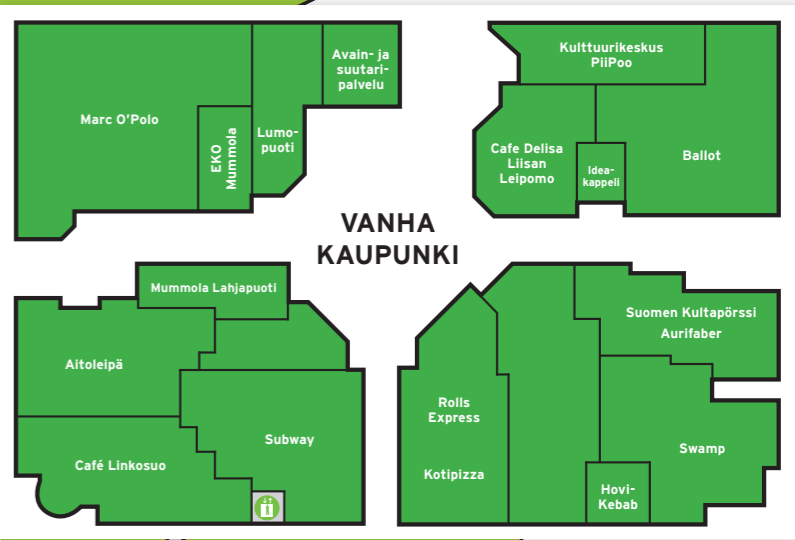

Ideoita ja elämyksiä!

- Infopiste
- WC (maksuton)
- Inva-WC (maksuton)
- Lastenhoituhuone (maksuton)
- Pullonpalautus
- Rappuset
- Taksitolppa
- Hissi
- Bensa
- Pankkiautomaatti
- Juoma-automaatti
- Pyöräpaikat
- Ostoskärryt
- Vaatesäilytys (maksuton)
- Tavaransäilytys (maksuton)
- Koiraparkki (maksuton)

Ideaparkissa on esteetöntä kulkea. Infopisteiltä sekä A- ja D-sisäänkäynneiltä voi lainata pyörätuolin tai sähkömopon.

Ideaparkin infopisteestä ja Prisman neuvonnasta löytyy puoliautomaattinen defibrillaattori.

- Ideaparkin Infopiste Keskuspuiston laidalla**
- Opastus ja asiakaspalvelu
 - Postimerkit ja -kortit
 - Ideapark-tuotteet
 - Löytötavarat
 - Kokoustilat ja promootiot
 - Veikkauspalvelut
 - Lippupiste/Lippupalvelu

YLÄTASO

- Veikkauspalvelut Ideaparkissa:**
- Minimani
 - Prisma
 - Ideaparkin infopiste
 - PELAAMO

ALATASO

- KalastusSuomi**
- Suomen suurin kalastuksen erikoisliike
 - Huikkea perhonneittoallas, pituutta 27 m
 - Lisäksi vaappujen ja jigien/pilkkien uittoallas sekä perhonsidontapöytä