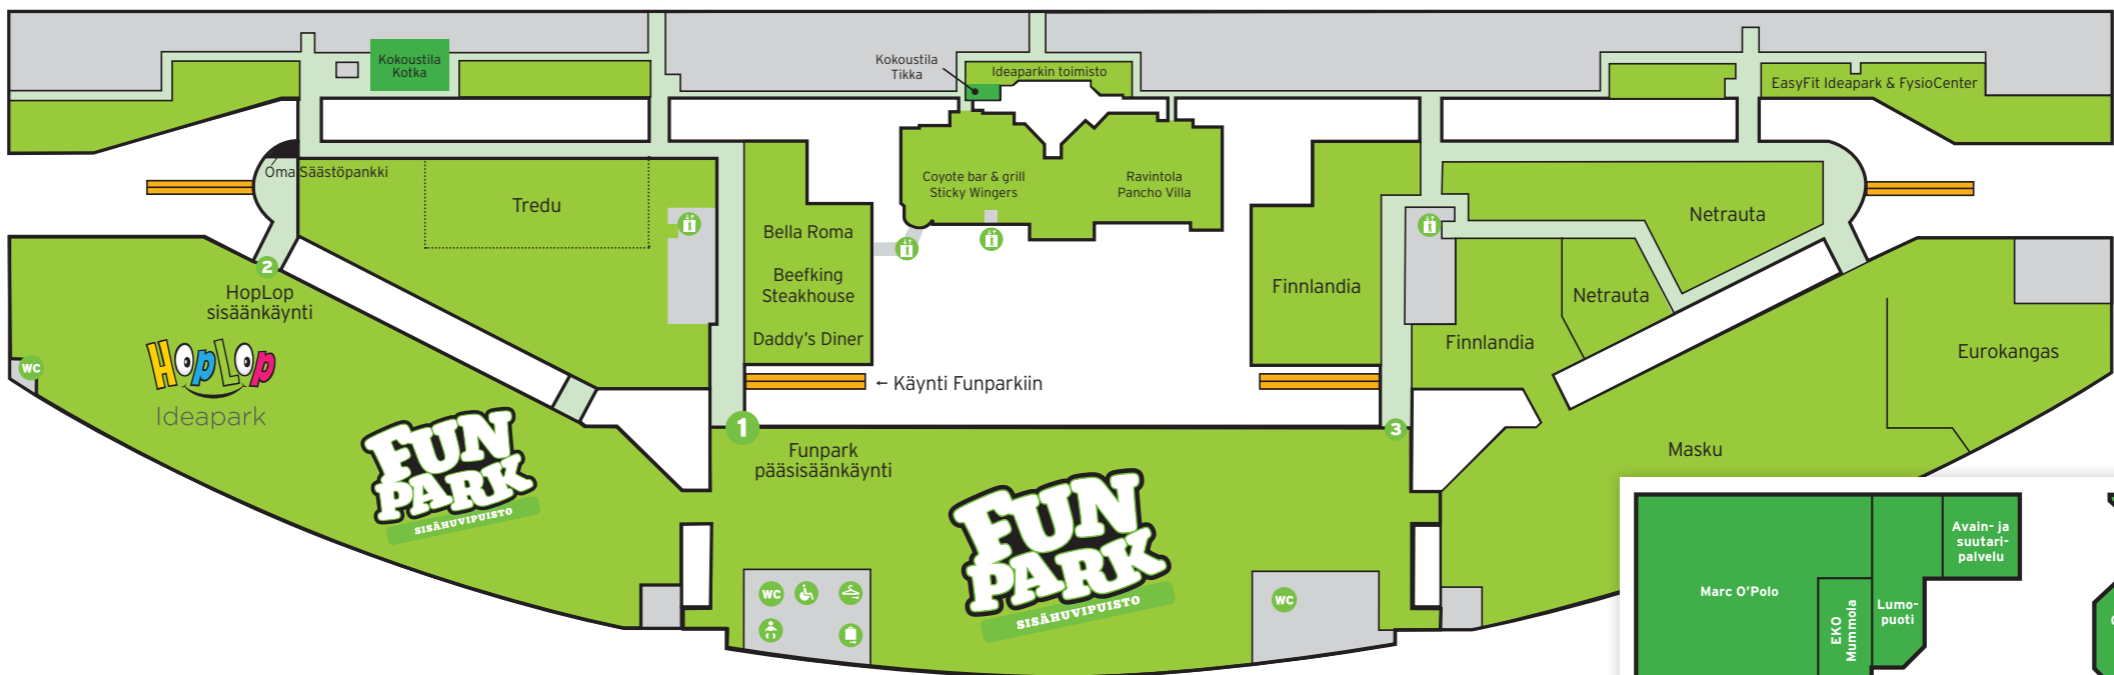

Ideoita ja elämyksiä!

- Infopiste
- WC (maksuton)
- Inva-WC (maksuton)
- Lastenhoituhuone (maksuton)
- Pullonpalautus
- Rappuset
- Taksitolppa
- Hissi
- Bensa
- Pankkiautomaatti
- Juoma-automaatti
- Pyöräpaikat
- Ostoskärryt
- Vaatesäilytys (maksuton)
- Tavaransäilytys (maksuton)
- Koiraparkki (maksuton)

- Ideaparkin Infopiste Keskuspuiston laidalla**
- Opastus ja asiakaspalvelu
 - Postimerkit ja -kortit
 - Ideapark-tuotteet
 - Löytötavarat
 - Kokoustilat ja promootiot
 - Veikkauspalvelut
 - Lippupiste/Lippupalvelu

YLÄTASO

- Veikkauspalvelut Ideaparkissa:**
- Minimani
 - Prisma
 - Ideaparkin infopiste
 - PELAAMO

ALATASO

- KalastusSuomi**
- Suomen suurin kalastuksen erikoisliike
 - Huikkea perhonneittoallas, pituutta 27 m
 - Lisäksi vaappujen ja jigien/pilkkien uittoallas sekä perhonsidontapöytä