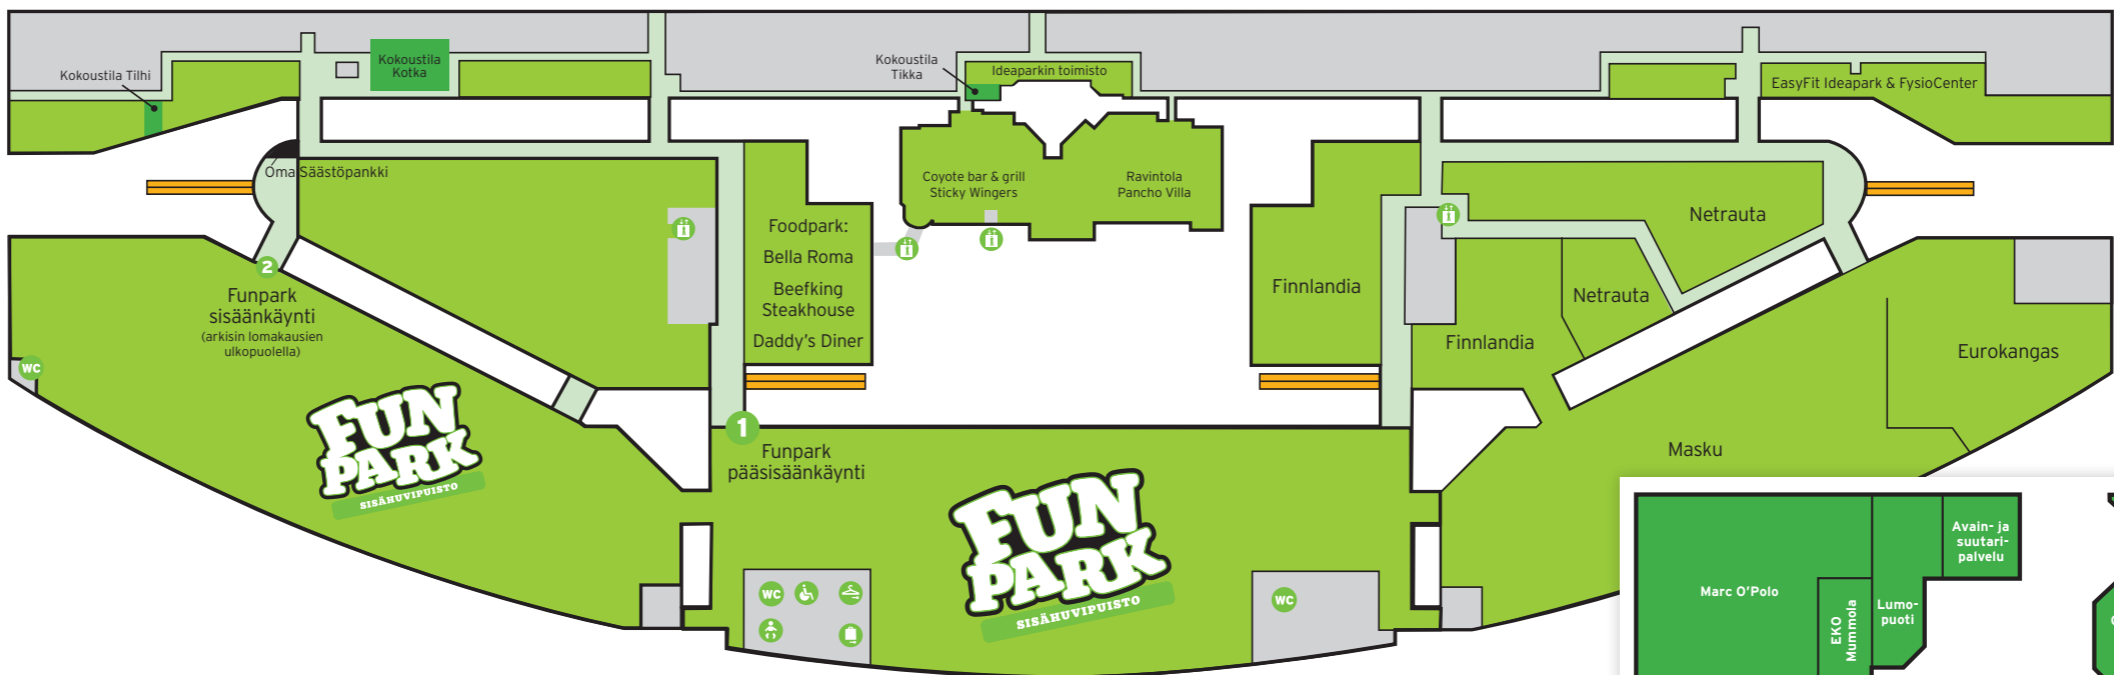

Ideoita ja elämyksiä!

- Infopiste
- WC (maksuton)
- Inva-WC (maksuton)
- Lastenhoituhuone (maksuton)
- Pullonpalautus
- Rappuset
- Taksitolppa
- Hissi
- Bensa
- Pankkiautomaatti
- Juoma-automaatti
- Pyöräpaikat
- Ostoskärryt
- Vaatesäilytys (maksuton)
- Tavaransäilytys (maksuton)
- Koiraparkki (maksuton)

- Ideaparkin Infopiste Keskuspuiston laidalla**
- Opastus ja asiakaspalvelu
 - Postimerkit ja -kortit
 - Ideapark-tuotteet
 - Löytötavarat
 - Kokoustilat ja promootiot
 - Veikkauspalvelut
 - Lippupiste/Lippupalvelu

YLÄTASO

ALATASO

- Veikkauspalvelut Ideaparkissa:**
- Minimani
 - Prisma
 - Ideaparkin infopiste
 - PELAAMO

KalastusSuomi

- Suomen suurin kalastuksen erikoisliike
- Huikea perhonneittoallas, pituutta 27 m
- Lisäksi vaappujen ja jigien/pilkkien uittoallas sekä perhonsidontapöytä