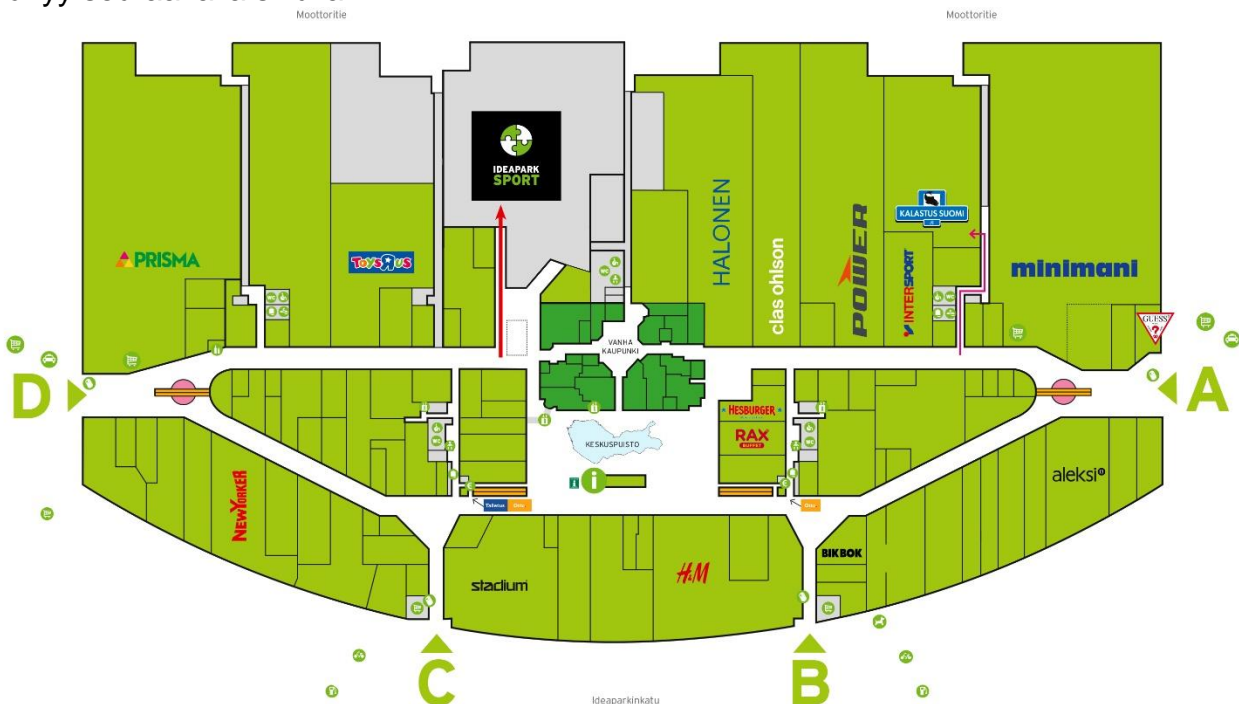

# Tervetuloa Ideapark Sportiin!

Ideapark Sport on liikekaupungin sisälle rakennettu urheiluhalli. Urheilun lisäksi päivän aikana voi viettää aikaa ostoksilla tai ravintoloissa. Ideaparkista löytyvät myös mm. Zones by Särkänniemi, Ti-Ti Nallen Koti, Kulttuurikeskus PiiPoo ja Autoareena. Ideaparkin liikkeet ja ravintolat palvelevat normaalien aukioloaikojen puitteissa. Tarkemmat liikekohtaiset aukioloajat voit tarkistaa nettisivuiltamme >> [www.ideapark.fi](http://www.ideapark.fi).

Huomioitahan seuraavat asiat saapuessasi turnaukseen:

- Liikekaupungin ovet ovat avoinna turnausaikataulun mukaisesti. Mikäli pelit alkavat normaalien aukioloaikojen ulkopuolella, sisälle pääsee silti kaikista pääovista eli A-, B-, C- ja D-ovesta.
- Ideaparkin sisäänkäyntien välittömässä läheisyydessä sijaitsevat parkkiruudut on varattu lyhytaikaiseen pysäköintiin. Pysäköithän autosi parkkiruutuihin, jotka sijaitsevat hieman etäämmällä.
- Yhteyshenkilönä turnauksissa Ideapark Sportissa toimii sen sisäänkäynnillä sijaitseva Juvesport-myymäälä. Heiltä voit noutaa avaimen pukukoppeihin ja tiedustella mahdollisia lisäohjeita Sportiin liittyen.
- Pukukoppeja on Ideapark Sportissa rajallisesti ja niiden käyttöä tullaan jaksottamaan pelien mukaan. Varaudu ottamaan tavarasi mukaan päivän aikana.
- Ideapark Sportista löytyvät erilliset suihkut miehille ja naisille. Suihkut ovat kaikkien treenaajien yhteiskäytössä.

Ideapark Sportin sijainti näkyy alla näkyvässä kartassa. Ideapark Sportin pohjakartta näkyy seuraavalla sivulla.

Tervetuloa Ideaparkiin ja menestyksestä turnausta!