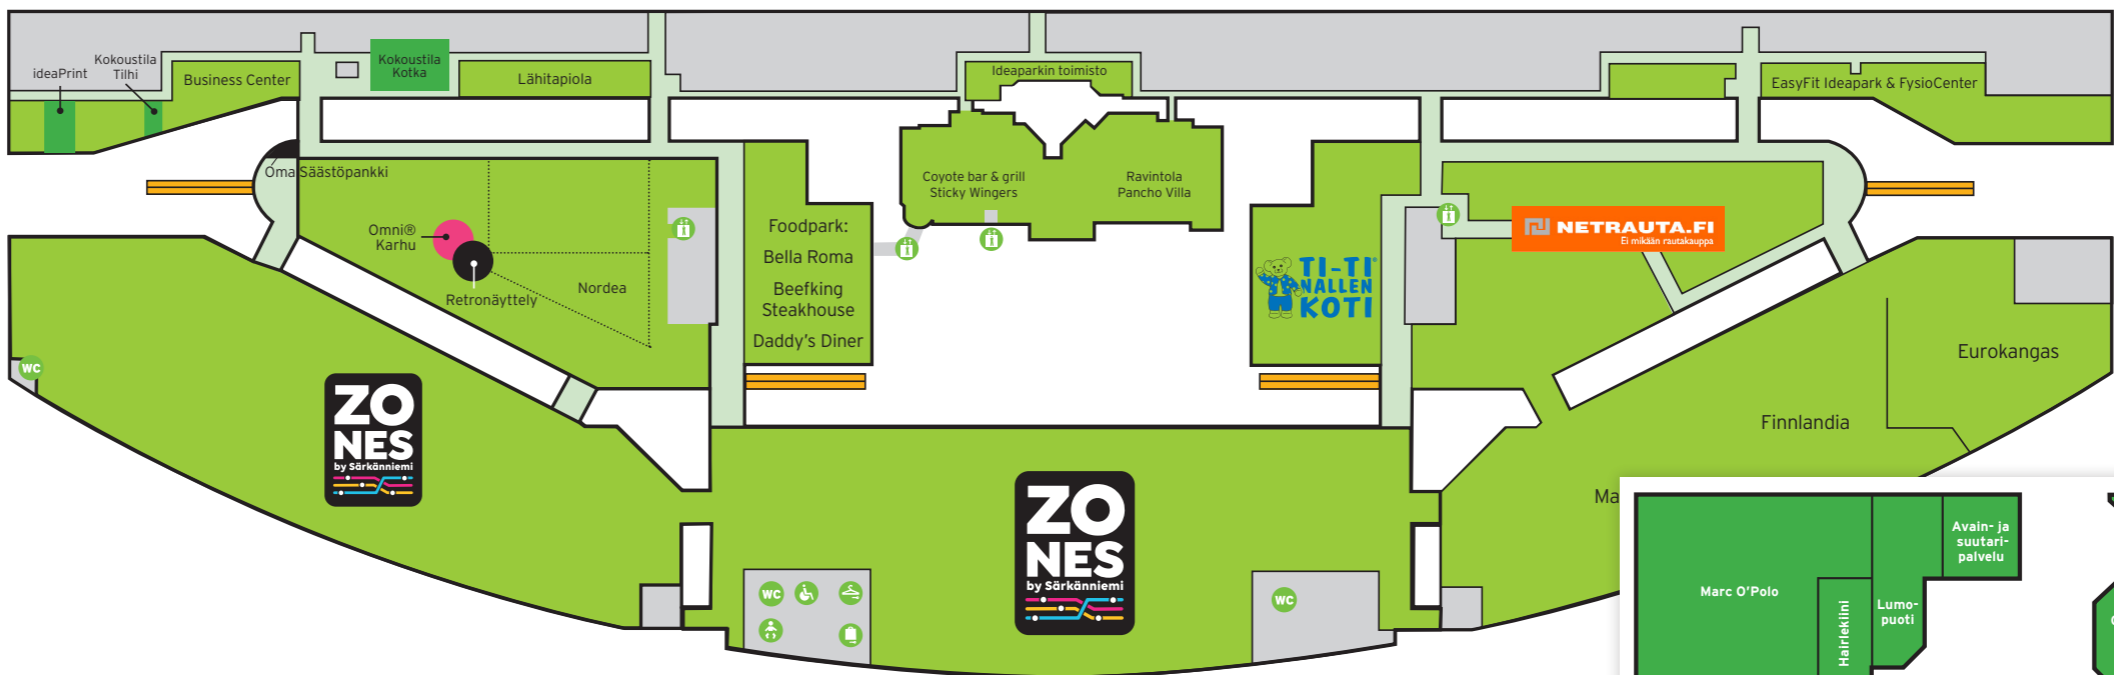

Enemmän kuin erilainen

- Infopiste
- WC (maksuton)
- Inva-WC (maksuton)
- Lastenhoituhuone (maksuton)
- Pullonpalautus
- Rappuset
- Taksitolppa
- Hissi
- Bensa
- Pankkiautomaatti
- Juoma-automaatti
- Pyöräpaikat
- Ostoskärryt
- Vaatesäilytys (maksuton)
- Tavaransäilytys (maksuton)
- Koiraparkki (maksuton)
- Digitaalinen infopylväs

- Ideaparkissa on esteetöntä kulkea. Infopisteeltä ja D-sisäänkäynniltä voi lainata pyörätuolin. D-sisäänkäynnilä on myös sähkömopoja.
- Ideaparkin infopisteestä, Prisman neuvonnasta ja Ideapark Sportista löytyy puoliautomaattinen defibrillaattori.
- Ideaparkissa on kuluttajille maksuton WLAN (Ideapark), joka toimii ilman tunnuksia Ideaparkin käytävillä ja Keskusaukiolla.

Ideaparkin Infopiste Keskusaukion kulmalla

- Opastus ja asiakaspalvelu
- Postimerkit
- Löytötavarat
- Kokoustilat ja promootiot
- Lippupiste, Ticketmaster, Tiketti

YLÄTASO

- Veikkauspalvelut Ideaparkissa:**
- Minimani
 - Prisma
 - PELAAMO

ALATASO

KalastusSuomi

- Suomen suurin kalastuksen erikoisliike
- Huikkea perhonneittoallas, pituutta 27 m
- Lisäksi vaappujen ja jigien/piikkien uittoallas sekä perhonsidontapöytä