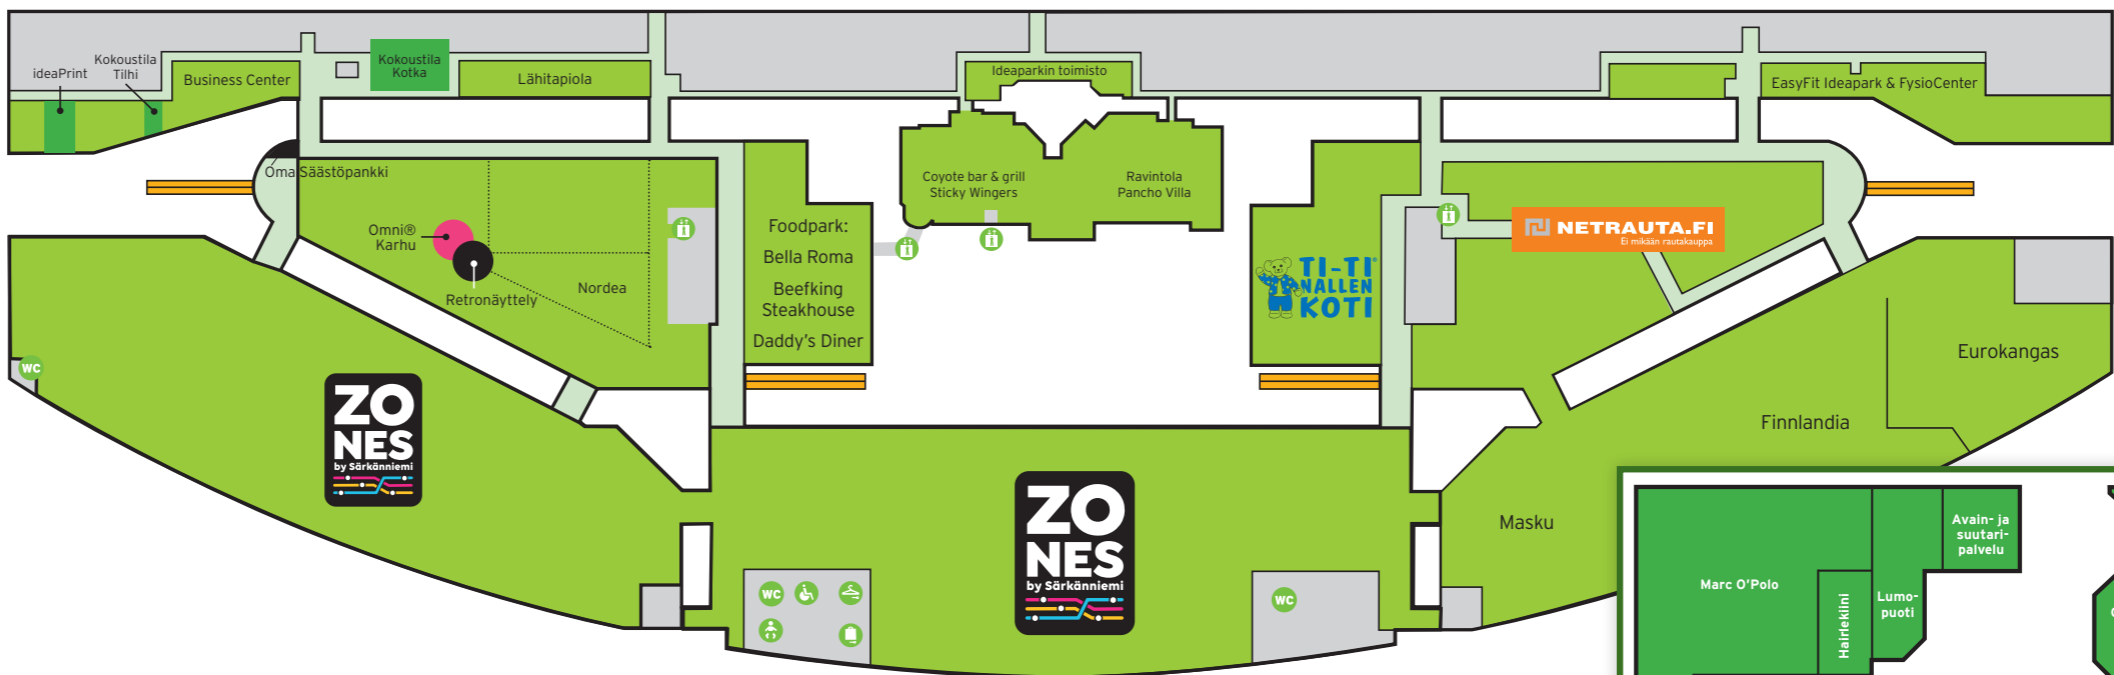

Enemmän kuin erilainen

- Infopiste
- WC (maksuton)
- Inva-WC (maksuton)
- Lastenhoituhuone (maksuton)
- Pullonpalautus
- Rappuset
- Taksitolppa
- Hissi
- Bensa
- Pankkiautomaatti
- Juoma-automaatti
- Pyöräpaikat
- Ostoskärryt
- Vaatesäilytys (maksuton)
- Tavaransäilytys (maksuton)
- Koiraparkki (maksuton)
- Digitaalinen infopylväs

- Ideaparkissa on esteetöntä kulkea. Infopisteeltä ja D-sisäänkäynniltä voi lainata pyörätuolin. D-sisäänkäynnillä on myös sähkömopoja.
- Ideaparkin infopisteestä, Prisman neuvonnasta ja Ideapark Sportista löytyy puoliautomaattinen defibrillaattori.
- Ideaparkissa on kuluttajille maksuton WLAN (Ideapark), joka toimii ilman tunnuksia Ideaparkin käytävillä ja Keskusaukiolla.

Ideaparkin Infopiste Keskusaukion kulmalla

- Opastus ja asiakaspalvelu
- Postimerkit
- Löytötavarat
- Kokoustilat ja promootiot
- Lippupiste, Ticketmaster, Tiketti

YLÄTASO

ALATASO

- Veikkaukspalvelut Ideaparkissa:**
- Minimani
 - Prisma
 - PELAAMO

KalastusSuomi

- Suomen suurin kalastuksen erikoisliike
- Huikea perhonneittoallas, pituutta 27 m
- Lisäksi vaappujen ja jigien/piikkien uittoallas sekä perhonsidontapöytä