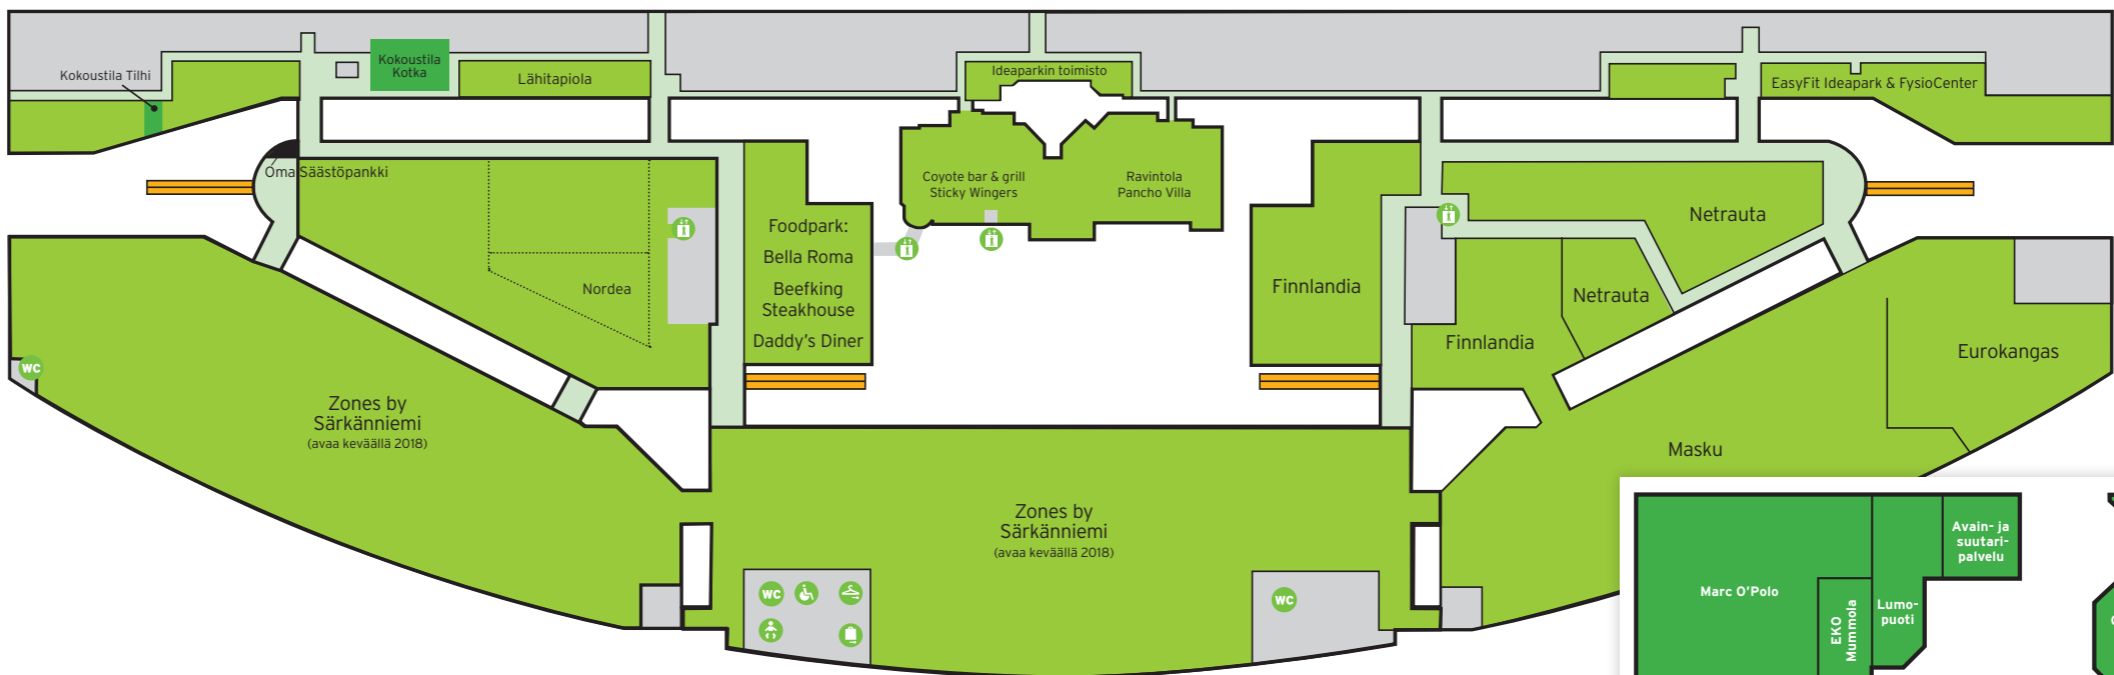

Ideoita ja elämyksiä!

- Infopiste
- WC (maksuton)
- Inva-WC (maksuton)
- Lastenhoituhuone (maksuton)
- Pullonpalautus
- Rappuset
- Taksitolppa
- Hissi
- Bensa
- Pankkiautomaatti
- Juoma-automaatti
- Pyöräpaikat
- Ostoskärryt
- Vaatesäilytys (maksuton)
- Tavaransäilytys (maksuton)
- Koiraparkki (maksuton)
- Digitaalinen infototeemi

- Ideaparkissa on esteetöntä kulkea. Infopisteeltä ja D-sisäänkäynniltä voi lainata pyörätuolin. D-sisäänkäynniltä on myös sähkömopoja.
- Ideaparkin infopisteestä ja Prisman neuvonnasta löytyy puoliautomaattinen defibrillaattori.
- Ideaparkissa on kuluttajille maksuton WLAN (Ideapark), joka toimii ilman tunnuksia Ideaparkin käytävillä ja Keskusaukiolla.

Ideaparkin Infopiste Keskuspuiston laidalla

- Opastus ja asiakaspalvelu
- Postimerkit
- Löytötavarat
- Kokoustilat ja promootiot
- Lippupiste, Ticketmaster, Tiketti

YLÄTASO

- Veikkauspalvelut Ideaparkissa:**
- Minimani
 - Prisma
 - PELAAMO

ALATASO

KalastusSuomi

- Suomen suurin kalastuksen erikoisliike
- Huikea perhonneittoallas, pituutta 27 m
- Lisäksi vaappujen ja jigien/piikkien uittoallas sekä perhonsidontapöytä