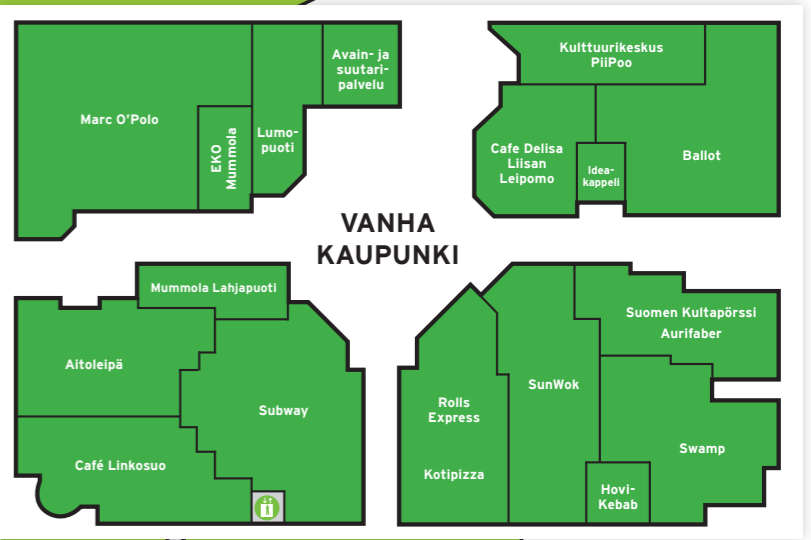

ALATASO

1. **KalastusSuomi**
2. Suomen suurin kalastuksen erikoisliike
   - Huikea perhonneittoallas, pituutta 27 m
   - Lisäksi vaappujen ja jigien/piikkien uittoallas sekä perhonsidontapöytä