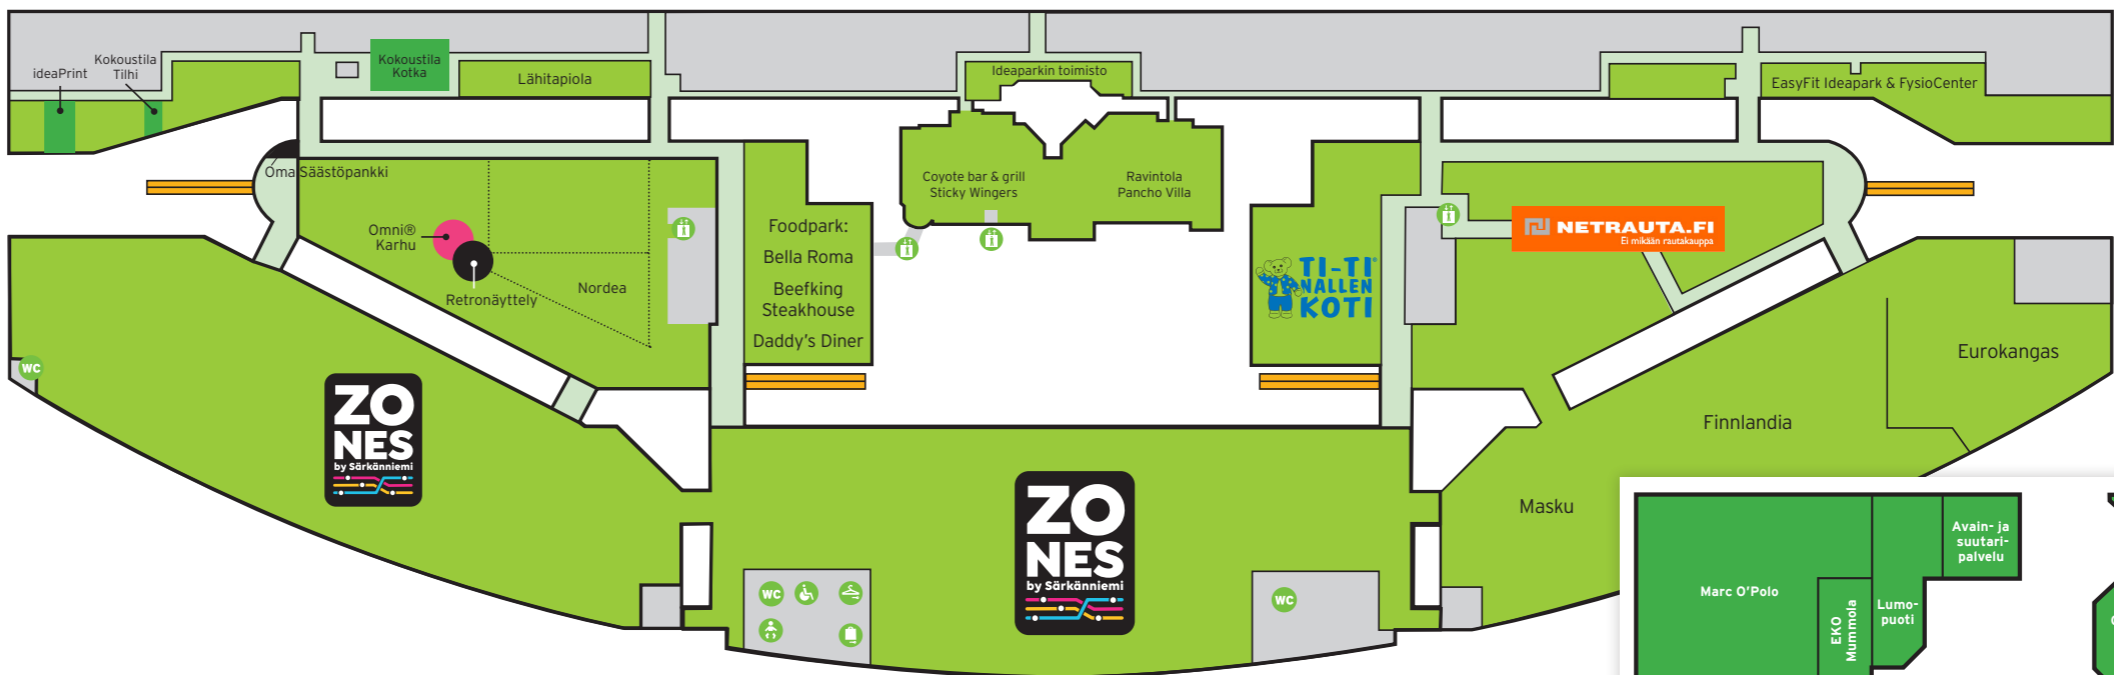

**Enemmän kuin erilainen**

- Infopiste
- WC (maksuton)
- Inva-WC (maksuton)
- Lastenhoituhuone (maksuton)
- Pullonpalautus
- Rappuset
- Taksitolppa
- Hissi
- Bensa
- Pankkiautomaatti
- Juoma-automaatti
- Pyöräpaikat
- Ostoskärryt
- Vaatesäilytys (maksuton)
- Tavaransäilytys (maksuton)
- Koiraparkki (maksuton)
- Digitaalinen infopylväs

- Ideaparkissa on esteetöntä kulkea. Infopisteeltä ja D-sisäänkäynniltä voi lainata pyörätuolin. D-sisäänkäynnillä on myös sähkömopoja.
- Ideaparkin infopisteestä, Prisman neuvonnasta ja Ideapark Sportista löytyy puoliautomaattinen defibrillaattori.
- Ideaparkissa on kuluttajille maksuton WLAN (Ideapark), joka toimii ilman tunnuksia Ideaparkin käytävillä ja Keskusaukiolla.

- Ideaparkin Infopiste Keskusaukion kulmalla**
- Opastus ja asiakaspalvelu
  - Postimerkit
  - Löytötavarat
  - Kokoustilat ja promootiot
  - Lippupiste, Ticketmaster, Tiketti

**YLÄTASO**

- Veikkauspalvelut Ideaparkissa:**
- Minimani
  - Prisma
  - PELAAMO

**ALATASO**

- KalastusSuomi**
- Suomen suurin kalastuksen erikoisliike
  - Huikea perhonneittoallas, pituutta 27 m
  - Lisäksi vaappujen ja jigien/piikkien uittoallas sekä perhonsidontapöytä