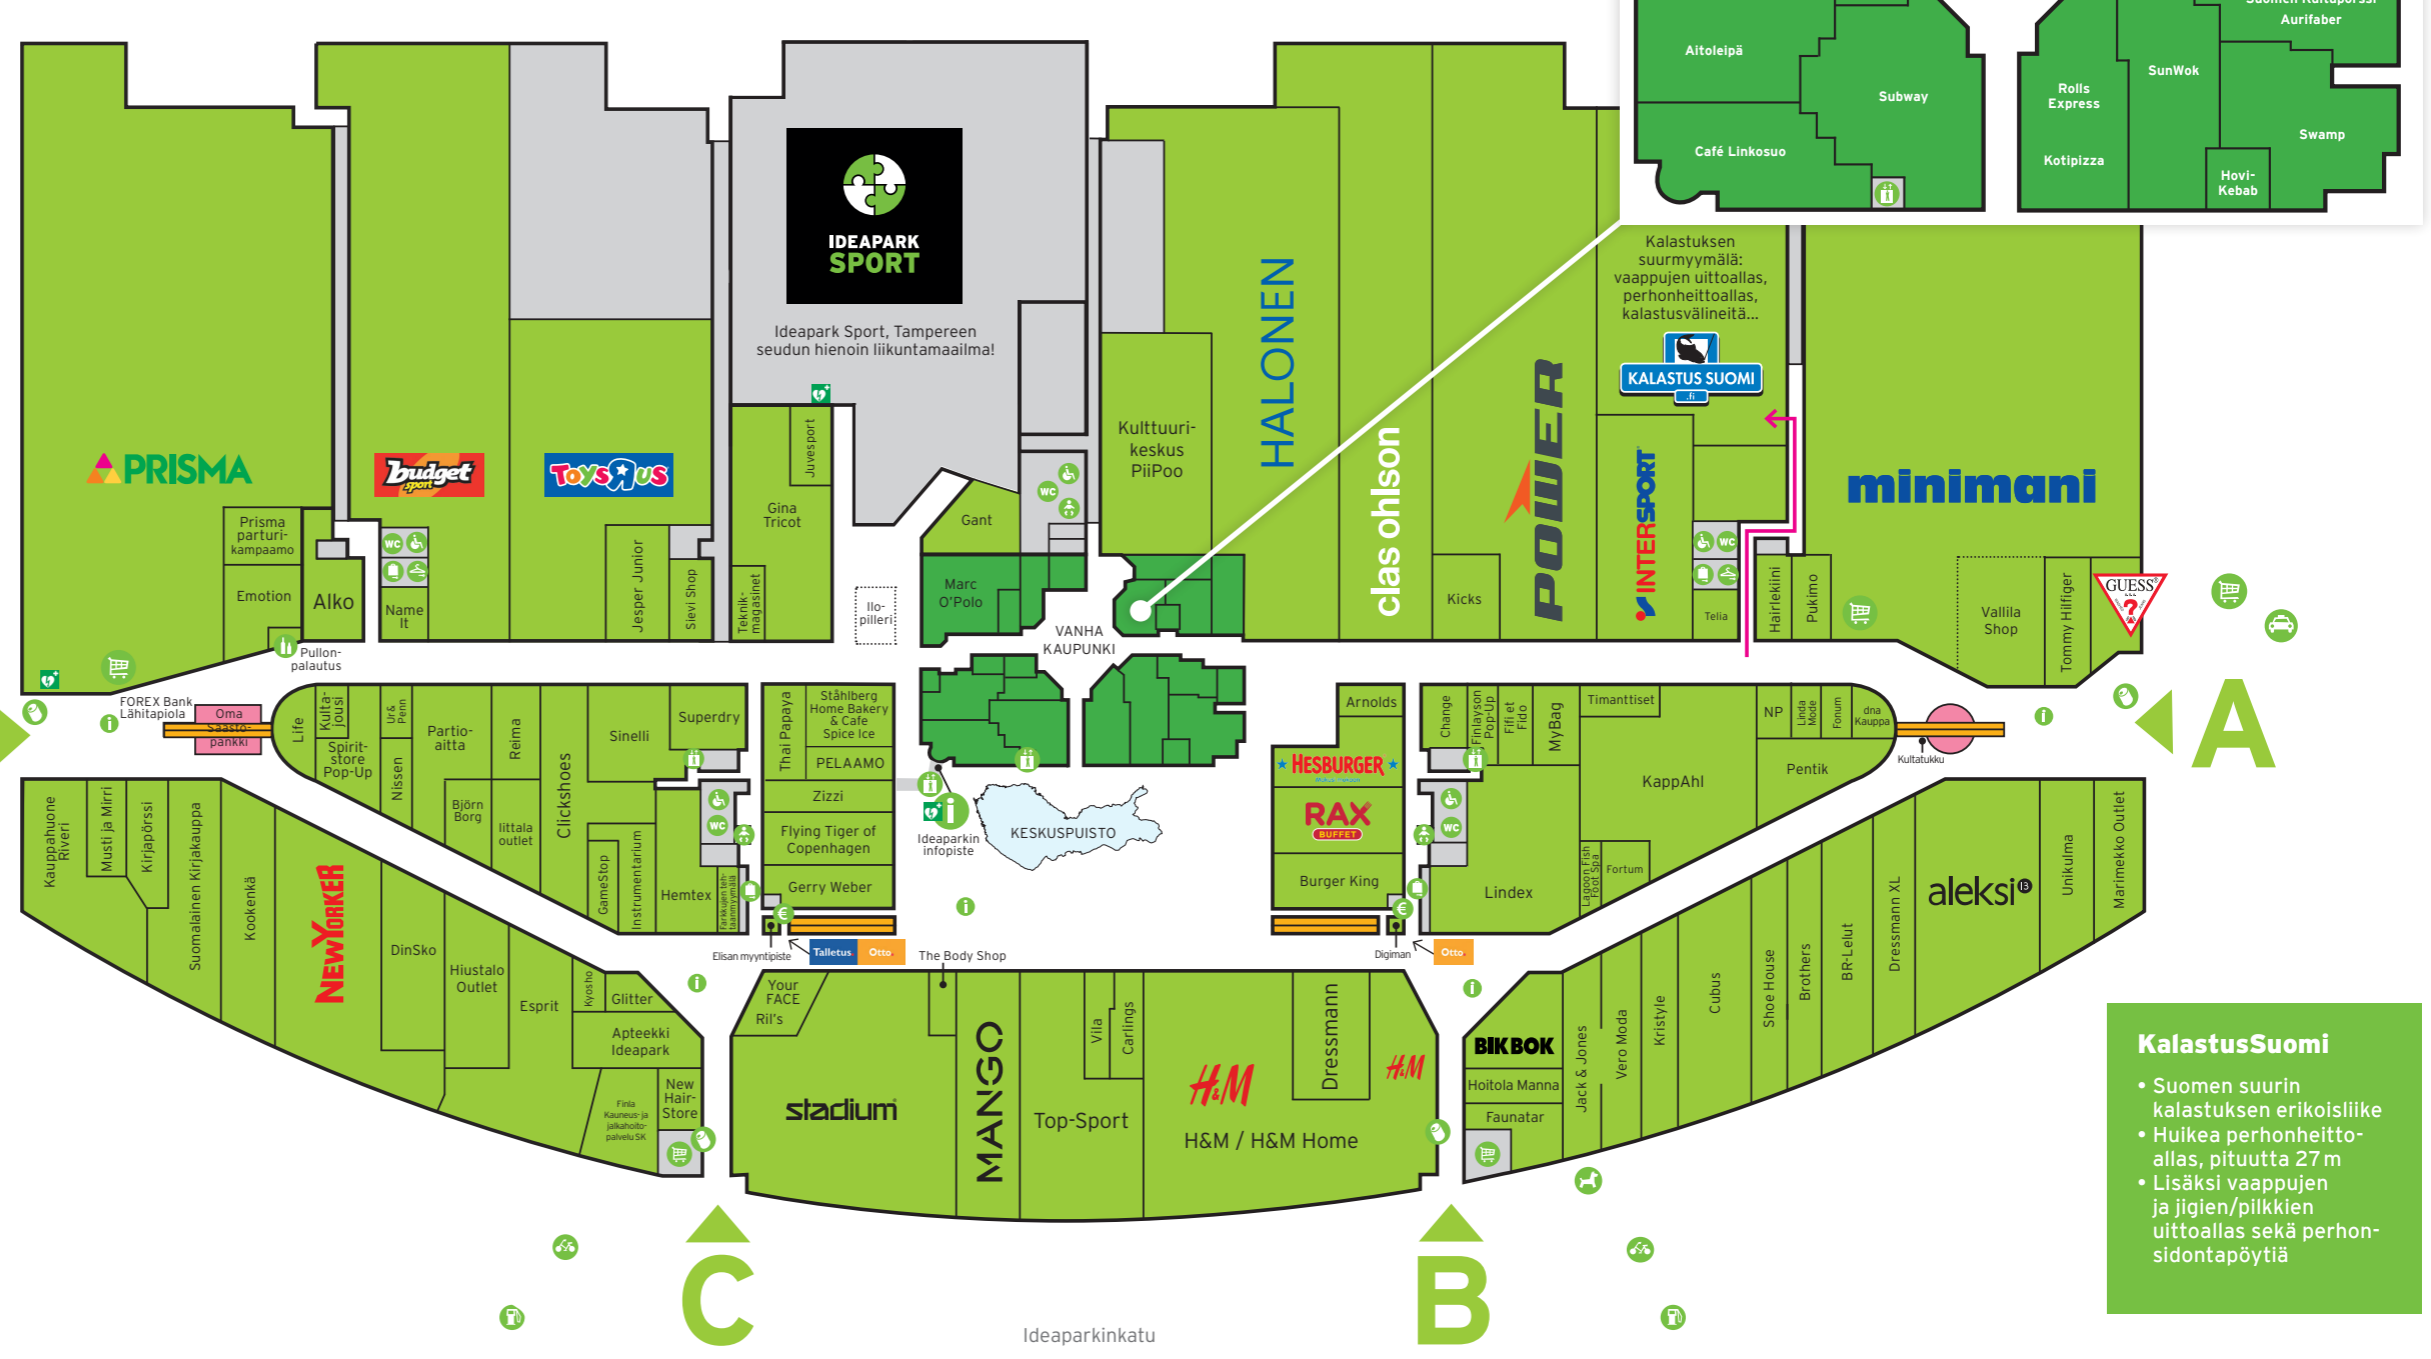

**Enemmän kuin erilainen**

- Infopiste
- WC (maksuton)
- Inva-WC (maksuton)
- Lastenhoituhuone (maksuton)
- Pullonpalautus
- Rappuset
- Taksitolppa
- Hissi
- Bensa
- Pankkiautomaatti
- Juoma-automaatti
- Pyöräpaikat
- Ostoskärryt
- Vaatesäilytys (maksuton)
- Tavaransäilytys (maksuton)
- Koiraparkki (maksuton)
- Digitaalinen infopylväs

- Ideaparkissa on esteetöntä kulkea. Infopisteeltä ja D-sisäänkäynniltä voi lainata pyörätuolin. D-sisäänkäynnillä on myös sähkömopoja.
- Ideaparkin infopisteestä, Prisman neuvonnasta ja Ideapark Sportista löytyy puoliautomaattinen defibrillaattori.
- Ideaparkissa on kuluttajille maksuton WLAN (Ideapark), joka toimii ilman tunnuksia Ideaparkin käytävillä ja Keskusaukiolla.

- Ideaparkin Infopiste Keskusaukion kulmalla**
- Opastus ja asiakaspalvelu
  - Postimerkit
  - Löytötavarat
  - Kokoustilat ja promootiot
  - Lippupiste, Ticketmaster, Tiketti

**YLÄTASO**

- Veikkauspalvelut Ideaparkissa:**
- Minimani
  - Prisma
  - PELAAMO

**ALATASO**

- KalastusSuomi**
- Suomen suurin kalastuksen erikoisliike
  - Huikea perhonneittoallas, pituutta 27 m
  - Lisäksi vaappujen ja jigien/piikkien uittoallas sekä perhonsidontapöytä