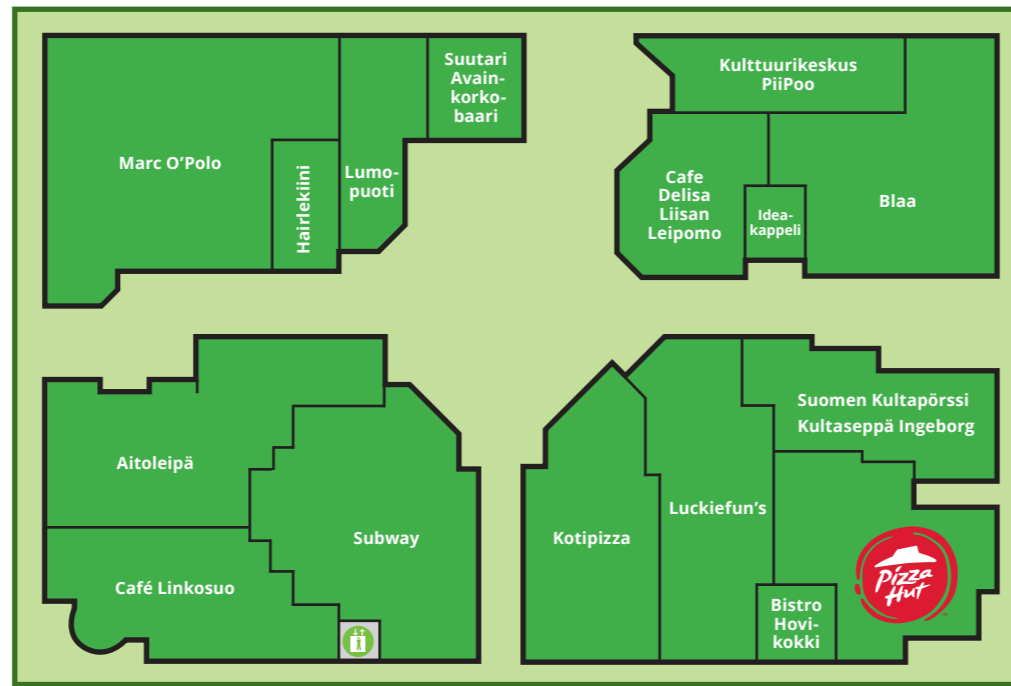

enemmän kuin erilainen

Pysy ajan tasalla, mitä Ideaparkissa tapahtuu:
netissä lempaala.ideapark.fi ja somessa @ideapark.lempaala

enemmän kuin erilainen

IDEAPARK- KARTTA

**Lataa
Ideapark
taskuusi!**

Ideaparkin äpillä
pysyt ajan tasalla liikkeistä,
tapahtumista sekä ajan-
kohtaisista eduista ja yllätyksistä.

Lue lisää: lempaala.ideapark.fi/appi

Ideaparkin infopiste Keskusaukion kulmalla

- Opastus ja asiakaspalvelu
- Ideapark-lahjakortit
- Löytötavarat
- Kokoustilat ja promootiot
- Lippupiste, Ticketmaster, Tiketti